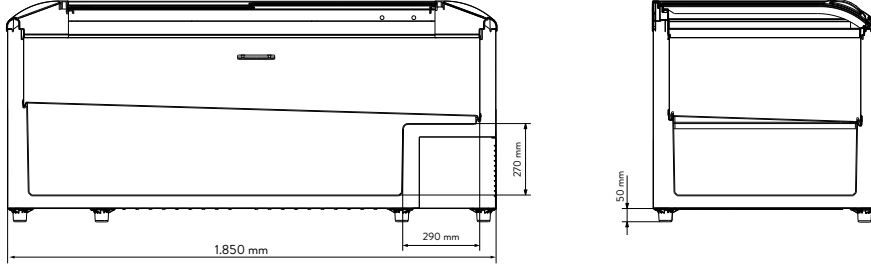

PARIS GONDOLBAŞI 185