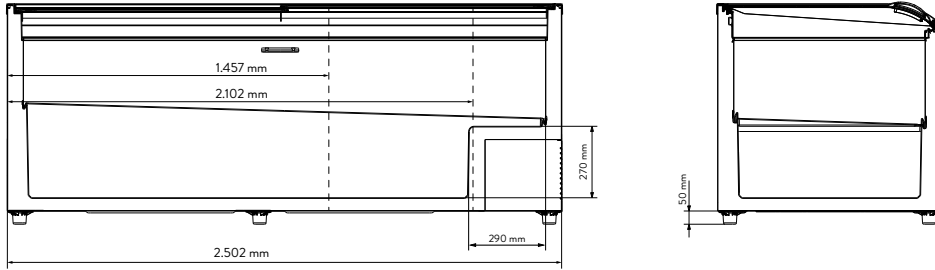

PARIS 145 / 210 / 250

BOYUTLAR

PARIS		145	185	210	250
Uzunluk, Dış/İç	mm	1.457 / 1.328	1.854 / 1.723	2.102 / 1.973	2.502 / 2.373
Derinlik, Dış/İç	mm	853 / 723	853 / 723	853 / 723	853 / 723
Yükseklik, Ön/Arka	mm	770 / 833	770 / 833	770 / 833	770 / 833
Ürün yükleme yüksekliği, Ön/Arka	mm	550 / 550	550 / 550	550 / 550	550 / 550