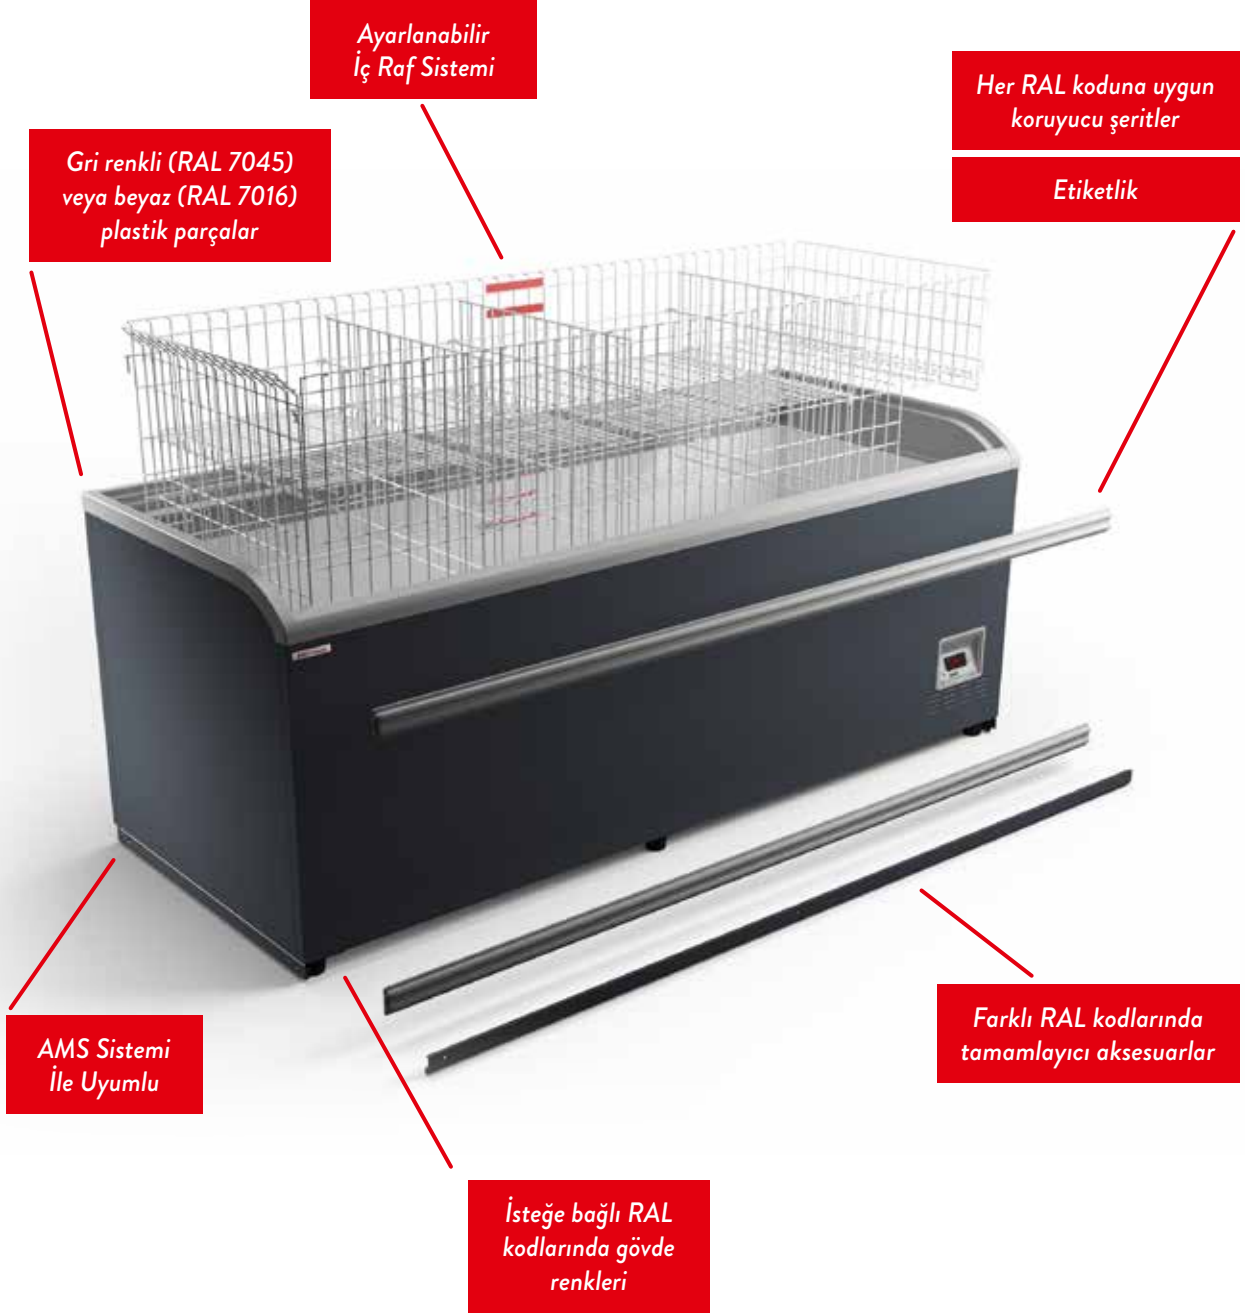

PARIS

_Soğutucu ve derin dondurucu. Fişe tak çalışır.

Güvenilir karşılaştırma sonuçları ile perakende ticareti değiştirdi.

Paris dünyanın en güvenilir soğutucu dolabıdır! 20 yıldan fazladır marketlerdeki deneyimi, sürekli gelişen ve uzun hizmet ömrü ile fişe tak çalıştır; PARIS dolaplarımızın temel özellikleridir.

Düşük derinliği sayesinde Paris özellikle marketler ve daha küçük alanlar için uygundur. Panoramik sürgülü cam kapaklar, ürünlerin iyi görünümünü sağlar.

GONDOLBAŞI DOLAP

TEKLI KULLANIM

ADA TIPI KULLANIM

KULLANIM ÇEŞİTLERİ

Tekli

Sıralı

Çoklu Kullanım

Ada Tipi Kullanım

_ isteğe bağlı olarak her iki tarafta gondol başı kullanılabilir

_ Raf uygulamaları ile birleştirilebilir

AKSESUARLAR